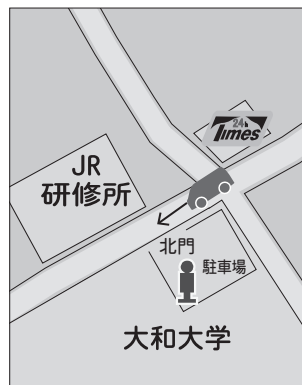

送迎バス時刻表

- ・「のりば」には3分前にお越しください。
- ・送迎バスが接近しましたら、早めに手をあげて乗車合図を送ってください。
- ・道路交通事情により、バスが延着する場合があります。

大学便時刻表

教習所発		9:28	10:28	11:28	13:25	14:18	15:18	16:20	17:28	18:28	19:28	20:25
関大前駅南おりば											この時間は、各方面への送りのみとなります	
①大和大学キャンパス	8:50	9:50	10:50	11:50	13:47	14:40	15:40	16:42	17:50	18:50		
②関大前駅南	8:56	9:56	10:56	11:56	13:53	14:46	15:46	16:48	17:56	18:56		
教習所着	9:07	10:07	11:07	12:07	14:04	14:57	15:57	16:59	18:07	19:07		

※土・日・祝は運行していません。

※土・日・祝は「関大前・豊津線」をご利用ください。

- ①大和大学キャンパス ➡ 「関大前・豊津線」 ③大和大学北側
 ②関大前駅南 ➡ 「関大前・豊津線」 ⑤関大前駅南

のりばMAP

①
(北門内)

②
(タイムズ前)