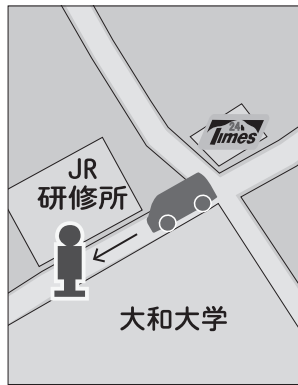

この時間は、各方面への送りのみとなります

※赤字の時間帯は、日・祝は運行していません。(2月・3月の日・祝は運行します)

※日・祝の17時台・18時台は「送りのみ」となり、18時台は、教習所発 **18:25** となります。

※青字の時間帯(臨時便)は、2月・3月のみの運行となります。

のりばMAP

① (阪急バス停留所先)

② (山手ゆにわ遊園前)

③ (ポスト付近)

④ (阪急バス停留所手前)

⑤ (タイムズ前)

⑥ (末廣医院前)

⑦ (阪急バス停留所手前)