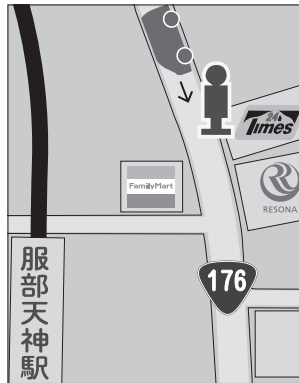

送迎バス時刻表

- ・「のりば」には3分前にお越しください。
- ・送迎バスが接近しましたら、早めに手をあげて乗車合図を送ってください。
- ・道路交通事情により、バスが遅着する場合があります。

庄内・三国線時刻表

| 教習所発 | | 9:28 | 10:28 | 11:28 | 13:25 | 14:18 | 15:18 | 16:20 | 17:28 | 18:28 | 19:28 | 20:25 |
|-------|------|-------|-------|-------|-------|-------|-------|-------|-------|-------|------------------------------|-------|
| ①曾根東 | 8:34 | 9:34 | 10:34 | 11:34 | 13:31 | 14:24 | 15:24 | 16:26 | 17:34 | 18:34 | この時間は、 各方面への 送りのみとなります | |
| ②服部 | 8:39 | 9:39 | 10:39 | 11:39 | 13:36 | 14:29 | 15:29 | 16:31 | 17:39 | 18:39 | | |
| ③庄内駅前 | 8:44 | 9:44 | 10:44 | 11:44 | 13:41 | 14:34 | 15:34 | 16:36 | 17:44 | 18:44 | | |
| ④三国駅 | 8:53 | 9:53 | 10:53 | 11:53 | 13:50 | 14:43 | 15:43 | 16:45 | 17:53 | 18:53 | | |
| ⑤東三国 | 9:00 | 10:00 | 11:00 | 12:00 | 13:57 | 14:50 | 15:50 | 16:52 | 18:00 | 19:00 | | |
| ⑥江坂 | 9:08 | 10:08 | 11:08 | 12:08 | 14:05 | 14:58 | 15:58 | 17:00 | 18:08 | 19:08 | | |
| 教習所着 | 9:15 | 10:15 | 11:15 | 12:15 | 14:12 | 15:05 | 16:05 | 17:07 | 18:15 | 19:15 | | |

※赤字の時間帯は、日・祝は運行しておりません。(2月・3月の日・祝は運行します)

※日・祝の17時台・18時台は「送りのみ」となり、18時台は、教習所発 **18:25** となります。

のりばMAP

① (阪急バス停留所手前) ② (阪急バス停留所手前) ③ (阪急バス停留所手前) ④ (HottoMotto向い)

⑤ (新大阪歯科衛生士専門学校前)

⑥ (四海樓前)