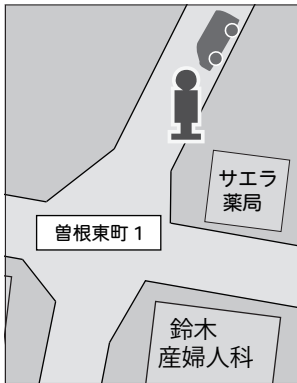

送迎バス時刻表

- ・「のりば」には3分前にお越しください。
- ・送迎バスが接近しましたら、早めに手をあげて乗車合図を送ってください。
- ・道路交通事情により、バスが遅着する場合があります。

庄内・三国線時刻表

| 教習所発 | | 9:28 | 10:28 | 11:28 | 13:25 | 14:18 | 15:18 | 16:20 | 17:28 | 18:28 | 19:28 | 20:25 |
|-------|------|-------|-------|-------|-------|-------|-------|-------|-------|-------|------------------------------|-------|
| ①曾根東 | 8:34 | 9:34 | 10:34 | 11:34 | 13:31 | 14:24 | 15:24 | 16:26 | 17:34 | 18:34 | この時間は、 各方面への 送りのみとなります | |
| ②服部 | 8:39 | 9:39 | 10:39 | 11:39 | 13:36 | 14:29 | 15:29 | 16:31 | 17:39 | 18:39 | | |
| ③庄内駅前 | 8:44 | 9:44 | 10:44 | 11:44 | 13:41 | 14:34 | 15:34 | 16:36 | 17:44 | 18:44 | | |
| ④三国駅 | 8:53 | 9:53 | 10:53 | 11:53 | 13:50 | 14:43 | 15:43 | 16:45 | 17:53 | 18:53 | | |
| ⑤東三国 | 9:00 | 10:00 | 11:00 | 12:00 | 13:57 | 14:50 | 15:50 | 16:52 | 18:00 | 19:00 | | |
| ⑥江坂 | 9:08 | 10:08 | 11:08 | 12:08 | 14:05 | 14:58 | 15:58 | 17:00 | 18:08 | 19:08 | | |
| 教習所着 | 9:15 | 10:15 | 11:15 | 12:15 | 14:12 | 15:05 | 16:05 | 17:07 | 18:15 | 19:15 | | |

※赤字の時間帯は、日・祝は運行しておりません。(2月・3月の日・祝は運行します)

※日・祝の17時台・18時台は「送りのみ」となり、18時台は、教習所発 **18:25** となります。

のりばMAP

① (阪急バス停留所手前) ② (阪急バス停留所手前) ③ (阪急バス停留所手前) ④ (HottoMotto向い)

⑤ (新大阪歯科衛生士専門学校前)

⑥ (四海樓前)